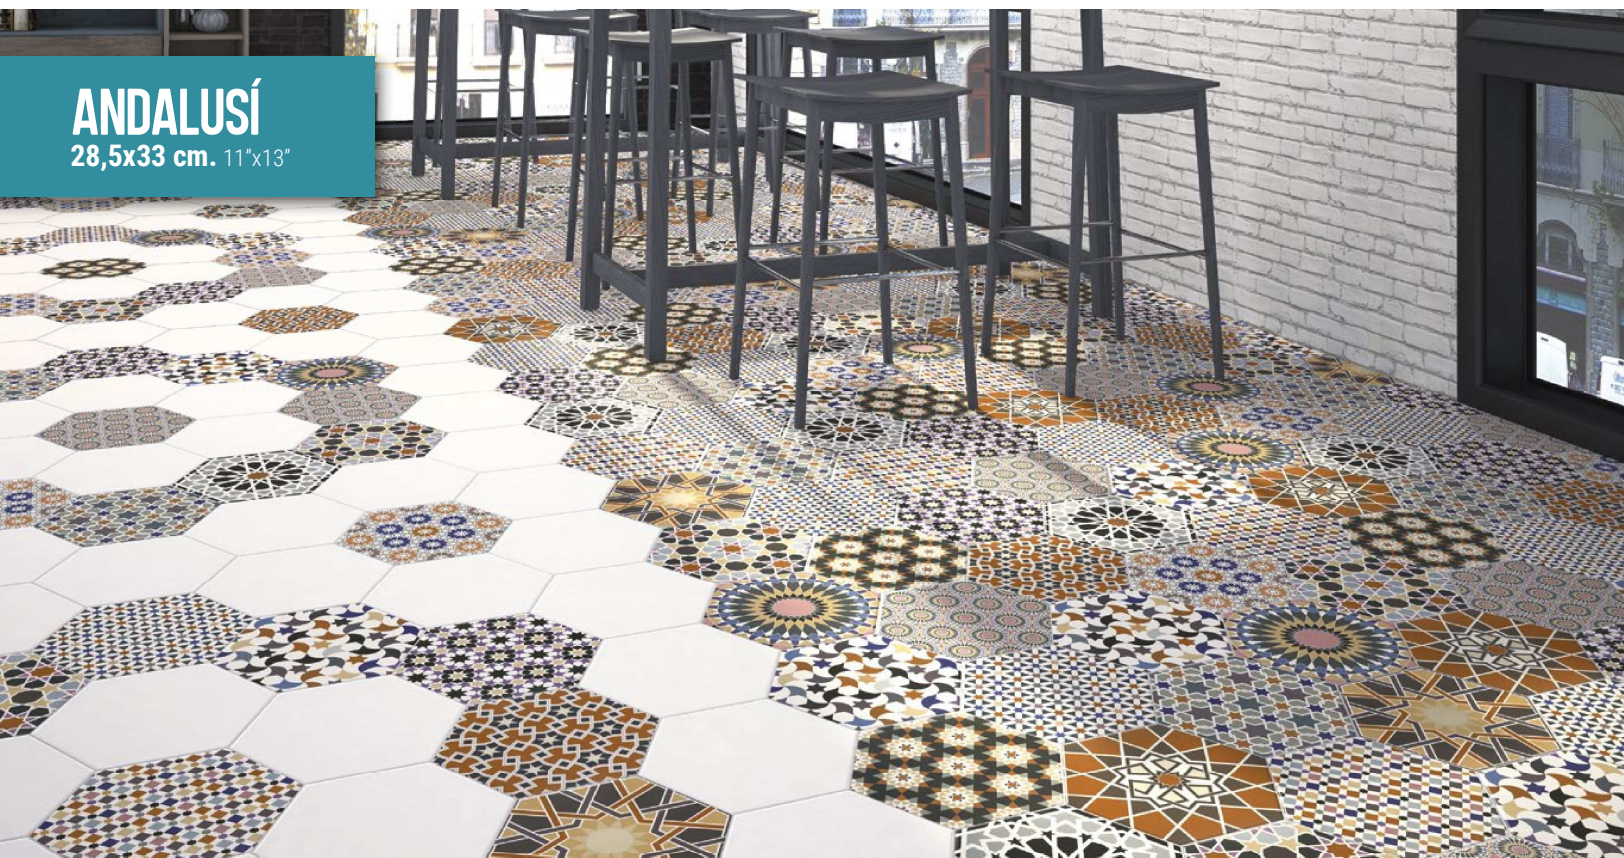

ANDALUSÍ

28,5x33 cm. 11"x13"