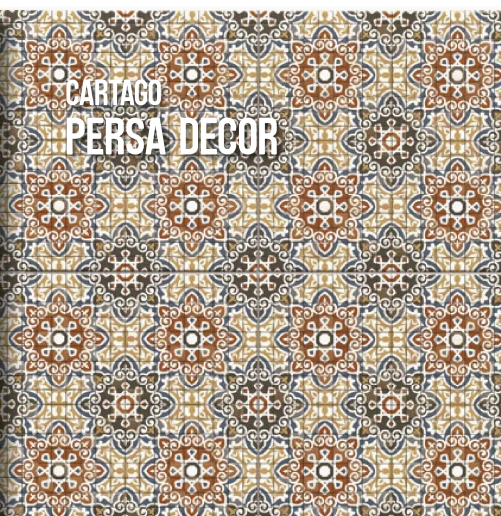

Porcelánico
Porcelain tile