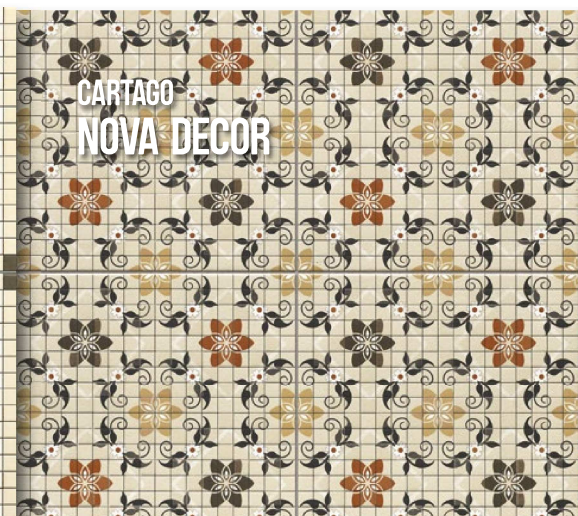

Porcelánico
Porcelain tile