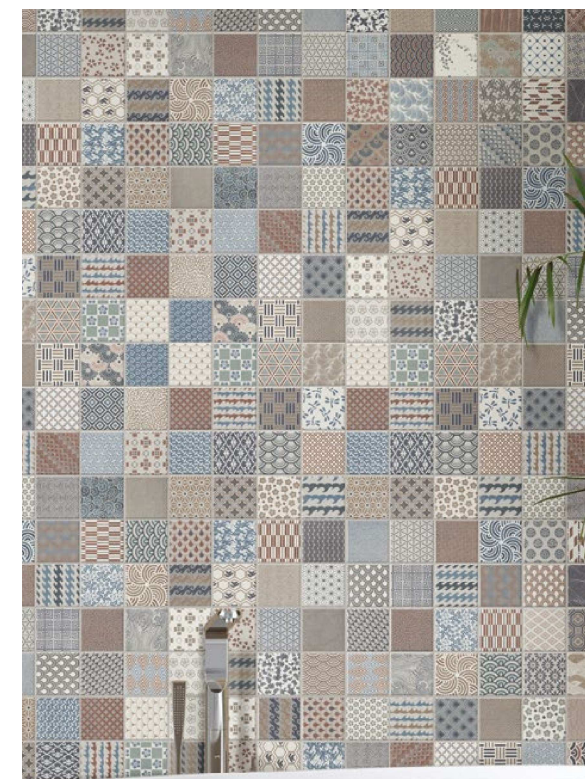

Kimono 44x44 cm. - 17"x17"