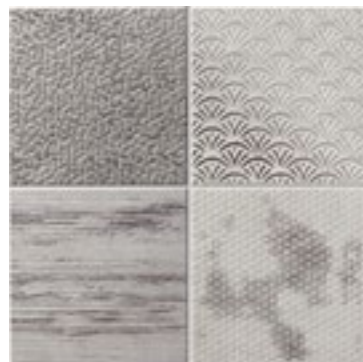

Porcelánico
Porcelain tile

**RUST
BASE GREY**

**RUST
GREY**

**RUST
BASE TAUPE**

**RUST
TAUPE**

RUST

44x44 cm 17"x17"

Rust Base Grey 44x44 cm. · 17"x17" · Rust Grey 44x44 cm. · 17"x17"

Rust Taupe 44x44 cm. · 17"x17"

RUST GREY
44x44 cm. · 17"x17" K-30

RUST BASE GREY
44x44 cm. · 17"x17" K-22

 **1.5 mm junta mínima entre piezas**
Minimum 1.5 mm joint between pieces

JUNTA COLOREADA
(color de junta sugerida: RAL 9002)
Suggested grout color: RAL 9002

RUST TAUPE
44x44 cm. · 17"x17" K-30

RUST BASE TAUPE
44x44 cm. · 17"x17" K-22

 **1.5 mm junta mínima entre piezas**
Minimum 1.5 mm joint between pieces

JUNTA COLOREADA
(color de junta sugerida: Blanca)
Suggested grout color: White